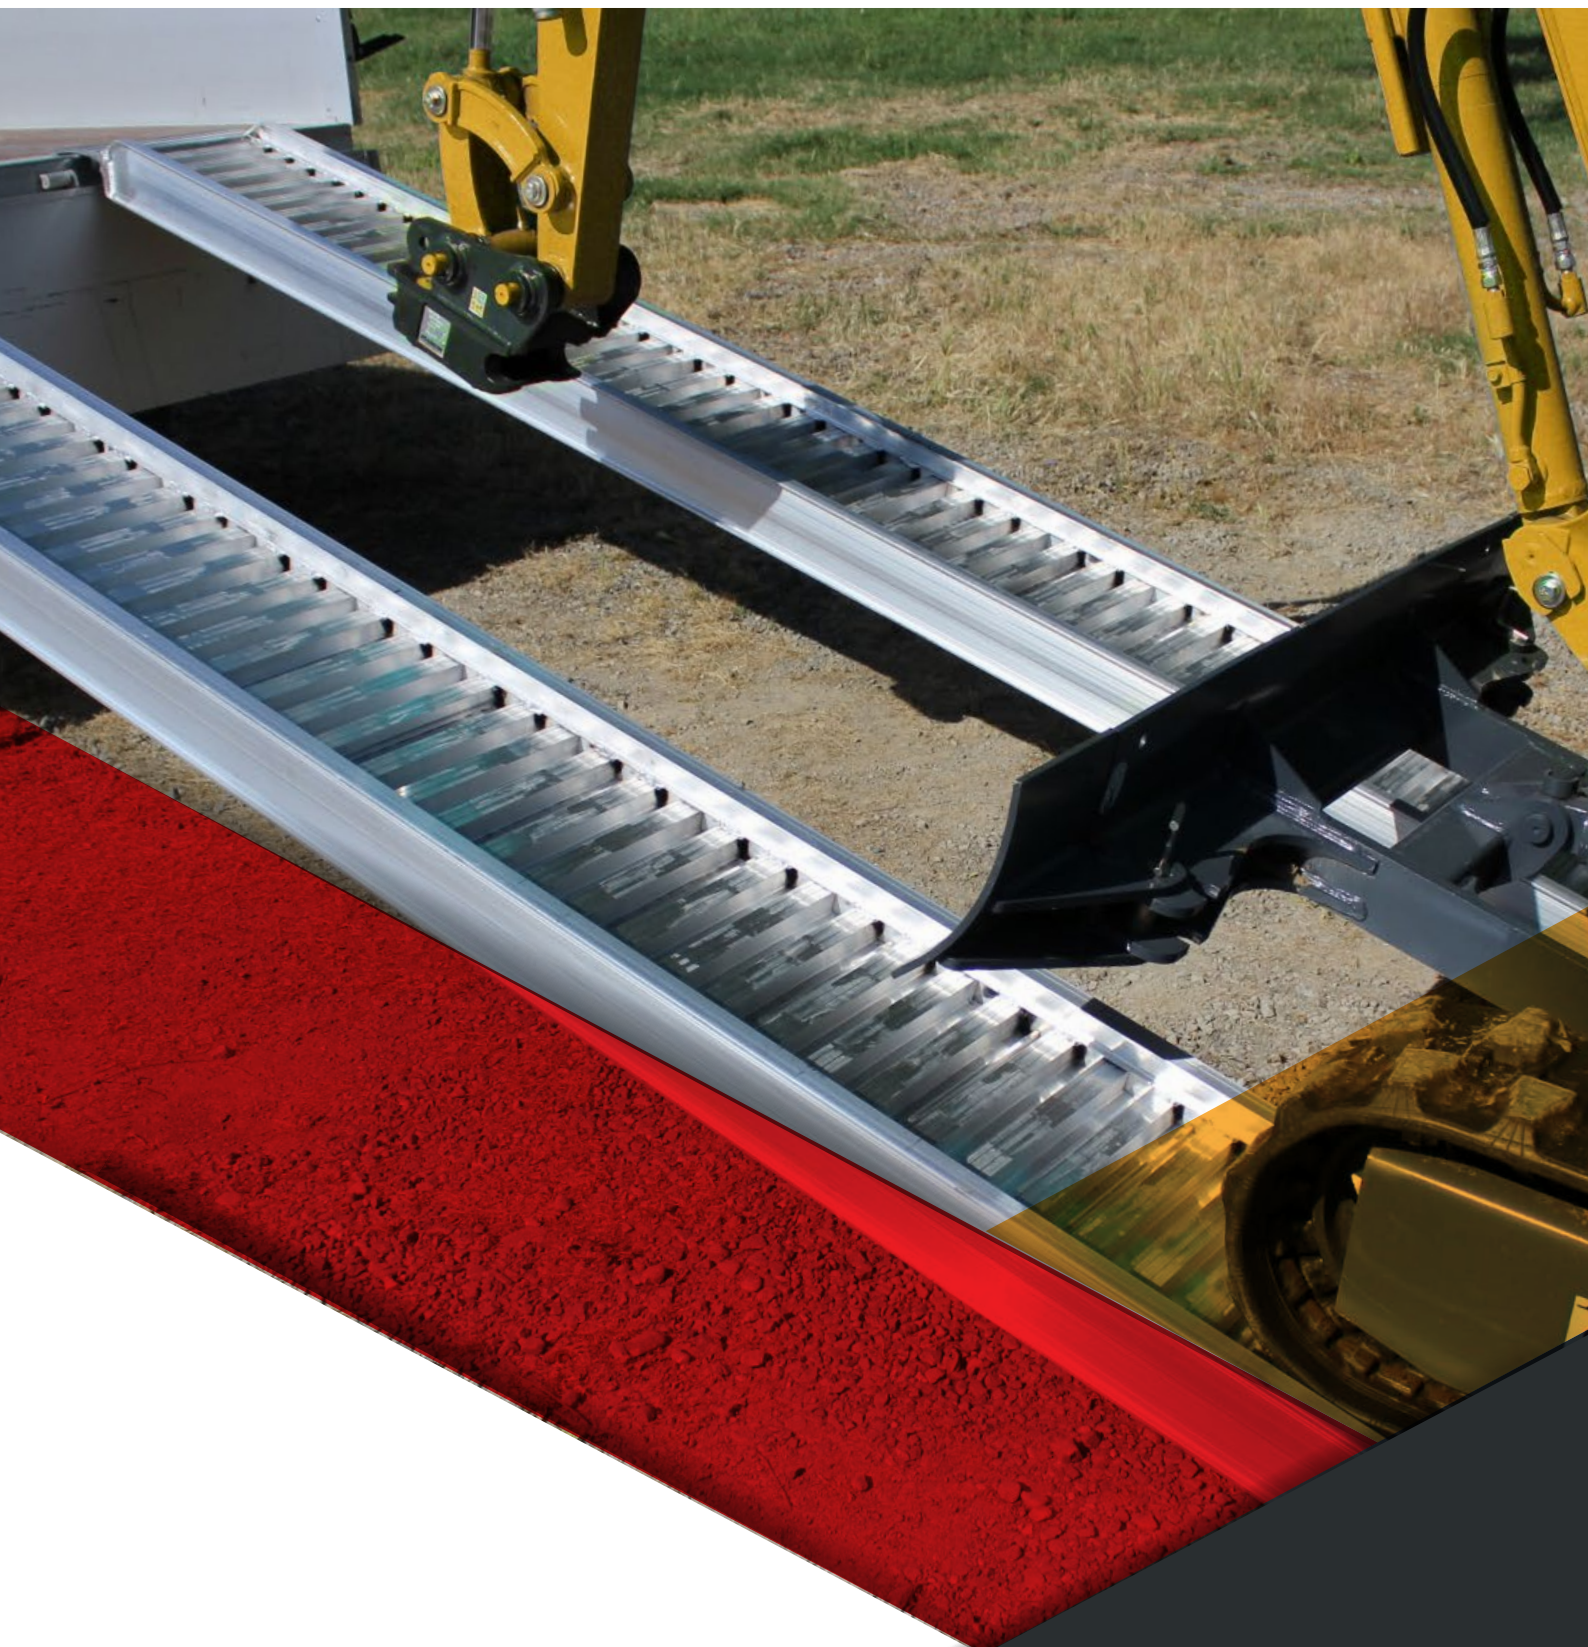

# RAMPE IN ALLUMINIO

RAMPE IN ALLUMINIO PER CARICHI LEGGERI E PESANTI

## RAMPE IN ALLUMINIO

Rampe da carico in alluminio dedicata al settore edile, agricolo, giardinaggio e forestale.

Il particolare design della superficie è appositamente creato al fine di garantire il massimo grip per consentire le operazioni di carico e scarico in tutta sicurezza.

Lunghezza variabile da 2,5 mt a 4,5 mt

Larghezza variabile da 30 cm a 45 cm

Tutte le rampe (escluso il modello 55.25) sono provviste di bordi di contenimento.

Adatte per il carico e scarico di mezzi leggeri e pesanti, da 1.400 kg - fino a 8.400 kg, quali:

- motocarriole
- minidumper
- mini escavatori
- loaders machine edili
- pale caricatori gommate
- macchine da pulizia
- macchine da giardinaggio
- moto
- quad

Il materiale con il quale sono realizzate è una speciale lega di alluminio che ne garantisce oltre alle più elevate performance di portata, la riciclabilità totale ed orgogliosamente **prodotto in Italia al 100% come tutti i nostri prodotti.**